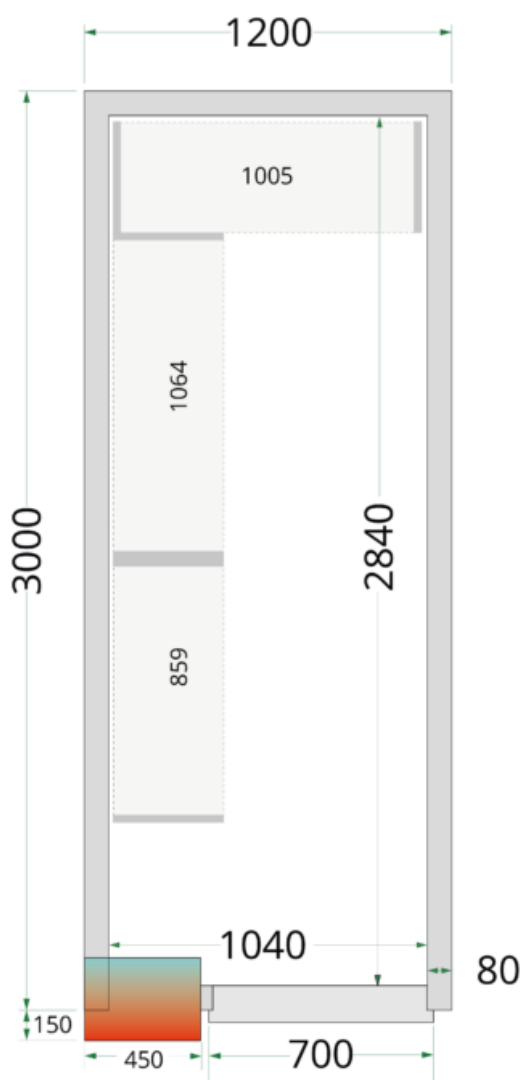

Paneles de cámara frigorífica 80 mm CR 120x300x212 NF

5.965,00€ El precio original era: **5.965,00€**. **4.175,50€** El precio actual es: **4.175,50€**. + IVA

Nuestra gama de paneles para cámara frigorífica están disponibles con un eficaz aislamiento de poliuretano de 80 mm o 120 mm y en diferentes tamaños. Cuentan con

un fácil sistema de enclavamiento que permite una instalación rápida y sin problemas. Los paneles modulares son intercambiables, de modo que puede mover la posición de la puerta y adaptar la cámara a sus necesidades. Las unidades de refrigeración monobloque se puede pedir por separado.

SKU: CR 120x300x212 NF

Categories: Mesas Calientes